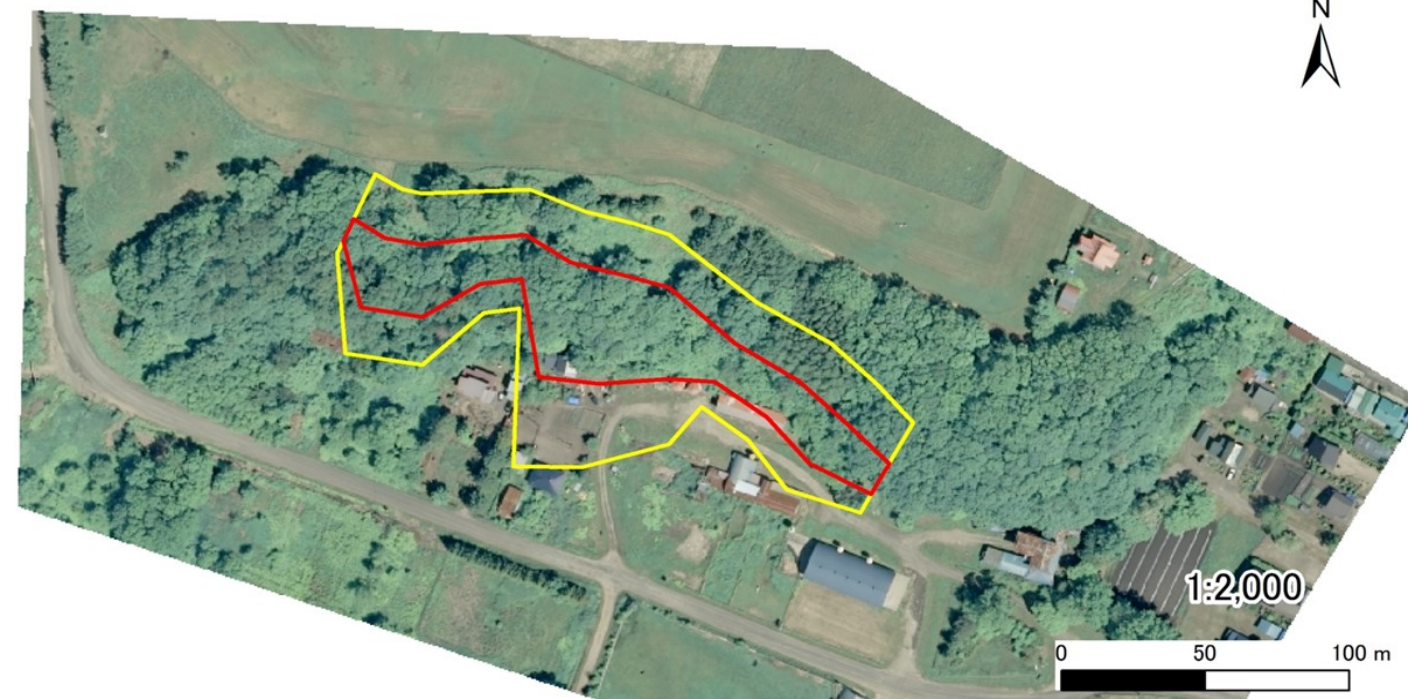

箇所名 : 網走藻琴4
 所在地 : 網走市字藻琴
 自然現象の種類 : 急傾斜地の崩壊
 箇所番号 : II-7-40-1887

位置図

写真図

区域図