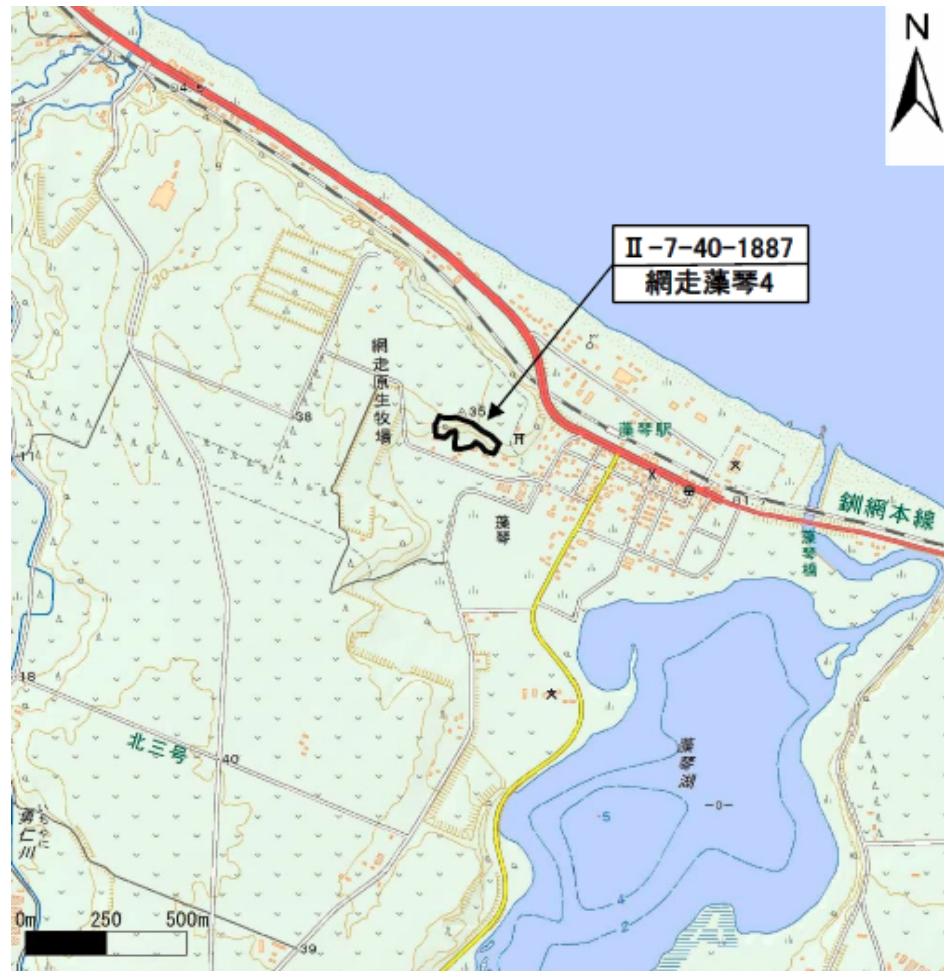

箇所名 : 網走藻琴4
 所在地 : 網走市字藻琴
 自然現象の種類 : 急傾斜地の崩壊
 箇所番号 : II-7-40-1887

位置図

写真図

区域図